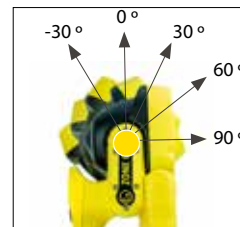

www.adalit.com

ADALIT
Illuminazione Intelligente

Attenzione al cliente
Tel.: +34 985 347 806
Fax: +34 985 358 378
info@adalit.com