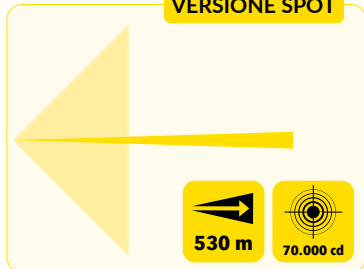

www.adalit.com

ADALIT
Illuminazione Intelligente

Attenzione al cliente
Tel.: +34 985 347 806
Fax: +34 985 358 378
info@adalit.com