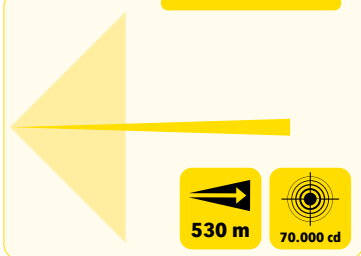

VERSIÓN SPOT