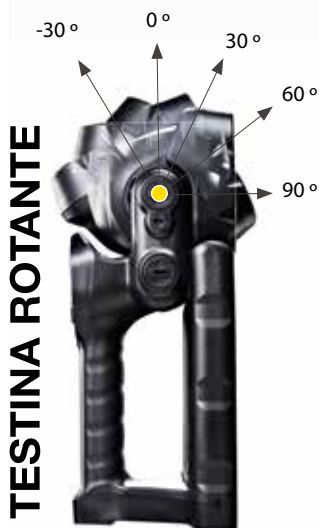

www.adalit.com

ADALIT
Illuminazione Intelligente

Attenzione al cliente
Tel.: +34 985 347 806
Fax: +34 985 358 378
info@adalit.com