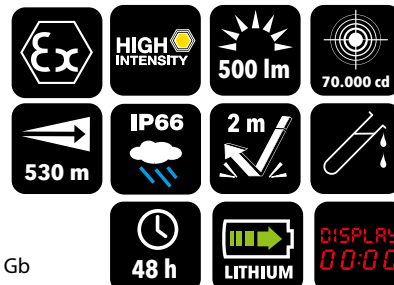

ADALIT

PROFESSIONAL SAFETY TORCHES

L-5000 EX1

Torcia a mano ricaricabile per uso professionale

E' la lampada più leggera, intelligente e luminosa presente sul mercato. Con la sua testina rotante, il "display" digitale e una nuova ottica è idonea al lavoro nelle condizioni più estreme.

ATEX: II 2G Ex ib op is IIC T4 Gb
GAS Zone 1 | 2

Grado di protezione: IP66

Peso: 1,1 Kg

Misure (LxWxH): 260 x 110 x 110 mm

Specchio ottico: 7 LED (1 x 3W fascio di luce concentrato / 2 x luce di emergenza / 2 x luce blu con funzione lampeggiante / 2 x luce posteriore rossa di localizzazione)

Autonomia luce:

LUCE PRINCIPALE: 3 differenti modalità di illuminazione 6/12/24 ore

LUCE AUSILIARIA: 3 differenti modalità di illuminazione 12/24/48 ore

Materiale corpo torcia: Resina termoplastica con alta resistenza agli impatti, alle temperature e alle sostanze corrosive.

Testina rotante: -30° / 0° / 30° / 60° / 90°

Sorgente luminosa: 70.000 cd / 500 lm

Interruttori: 2 pulsanti grandi di materiali ergonomico per garantire una pressione semplice

Principale: On/Off e impostazione luce. Luce posteriore On
Ausiliaria: Modalità luce diffusa o funzione lampeggiante